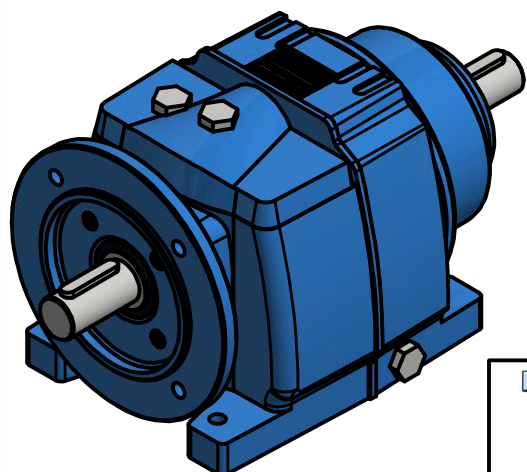

Eixo de Saída

Eixo de Entrada

Unidade de medidas em milímetros (mm) - Sujeito a alteração sem aviso prévio

www.liloredutores.com.br

Código do produto
hrvb-41-b5

Divisão de Engenharia
Redutores LiLO

Edição
1ª