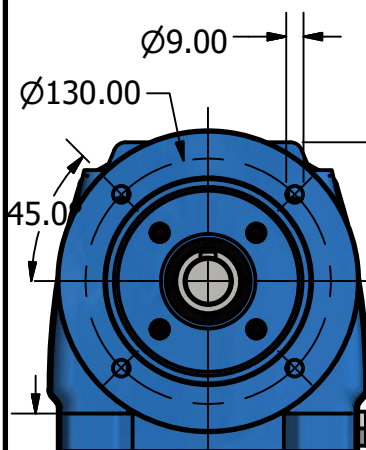

Eixo de Saída

Eixo de Entrada

Unidade de medidas em milímetros (mm) - Sujeito a alteração sem aviso prévio

www.liloredutores.com.br

Código do produto
hrvb-41-b5

Divisão de Engenharia
Redutores LiLO

Edição
1ª

Formato
A4