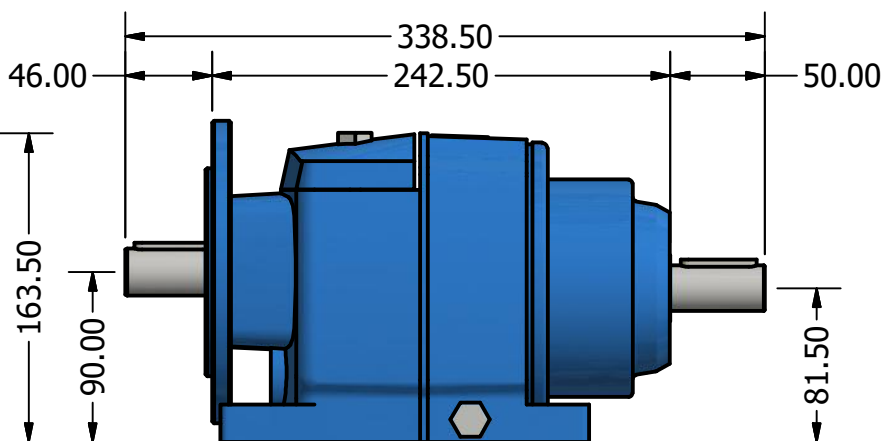

Eixo de Saída

Eixo de Entrada

Unidade de medidas em milímetros (mm) - Sujeito a alteração sem aviso prévio

www.liloredutores.com.br

Código do produto
hrvb-41-b5

Divisão de Engenharia
Redutores LiLO

Edição
1ª