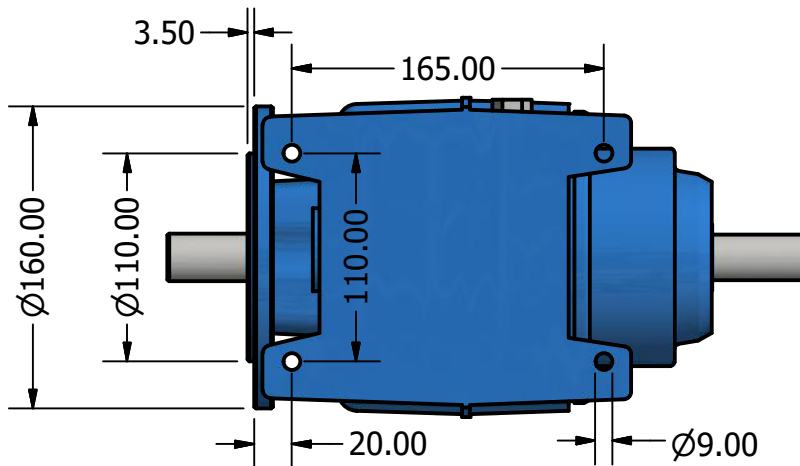

Eixo de Saída

Eixo de Entrada

Unidade de medidas em milímetros (mm) - Sujeito a alteração sem aviso prévio

www.liloredutores.com.br

Código do produto
hrvb-41-b5

Divisão de Engenharia
Redutores LiLO

Edição
1ª